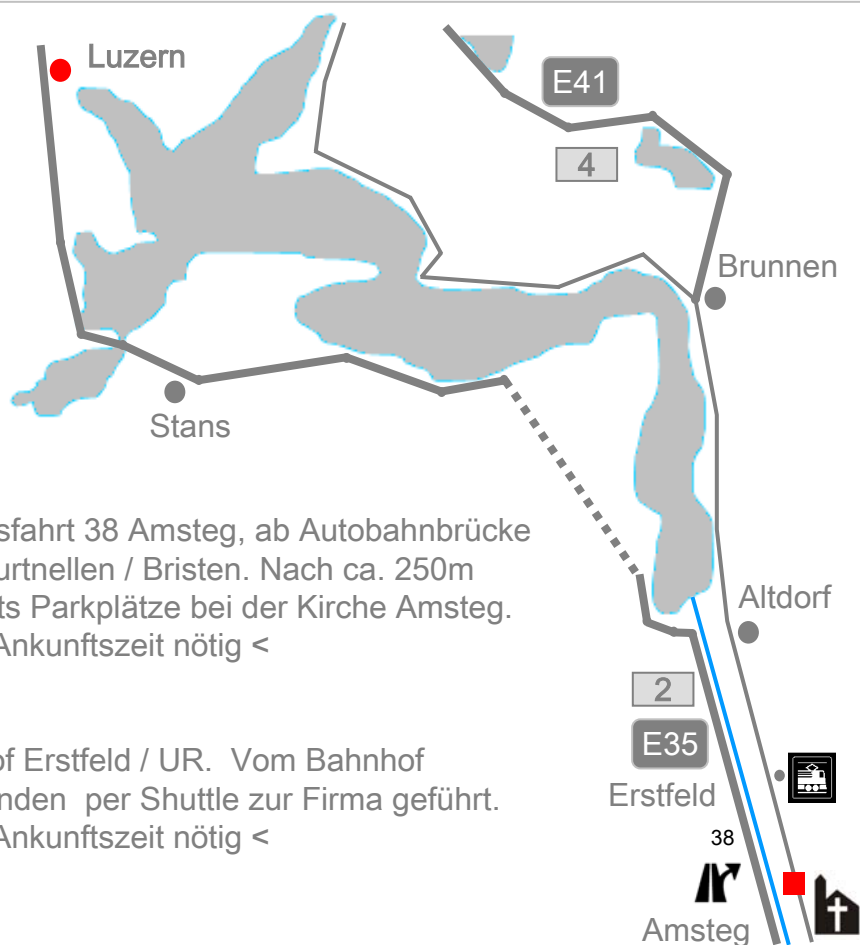

Anfahrt

Mit dem Auto

Autobahn A2 – Ausfahrt 38 Amsteg, ab Autobahnbrücke rechts Richtung Gurtellen / Bristen. Nach ca. 250m befinden sich rechts Parkplätze bei der Kirche Amsteg.
>Vor Anmeldung / Ankunftszeit nötig <