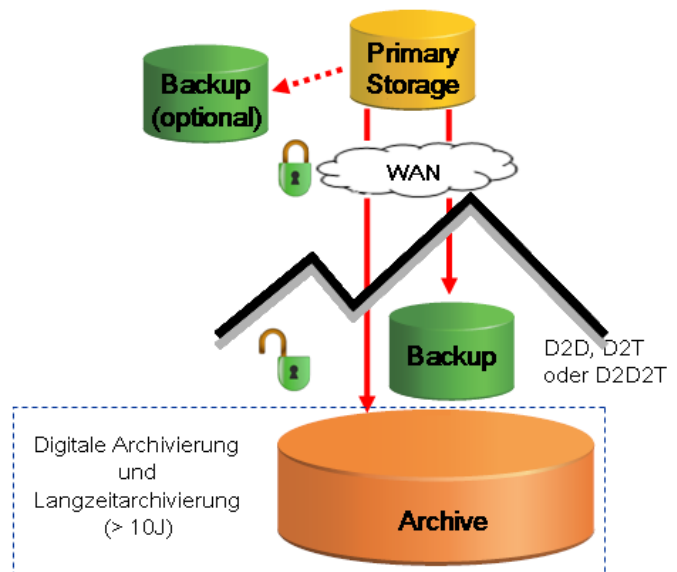

Swiss Data Safe
Secure Backup / Archive
Service

Konzept für 2-4 fache Datensicherung