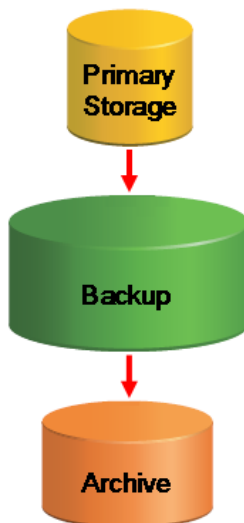

Bei allen Varianten ist ein Monatsbericht mit eingeschlossen. Als Weiteres übernimmt Swiss Data Safe AG das Management der Daten am Data Centre Standort. Die Kostenberechnung ist volumenabhängig.

Service Partnerschaft

Die richtige Lösung hängt von der Ausgangslage und den Sicherheitsbedürfnissen des Kunden ab. Gerne beraten und unterstützen wir unsere Kunden bei der Wahl des Backup-Konzeptes oder der Projektierung.

Traditionelle, In-house
Datensicherung