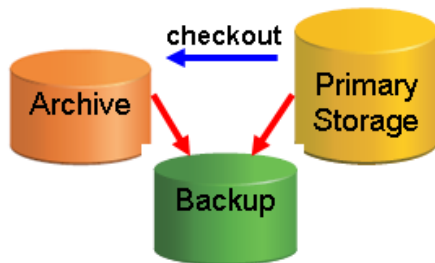

Bei allen Varianten ist ein Monatsbericht mit eingeschlossen. Als Weiteres übernimmt Swiss Data Safe AG das Management der Daten am Data Centre Standort. Die Kostenberechnung ist volumenabhängig.

Service Partnerschaft

Die richtige Lösung hängt von der Ausgangslage und den Sicherheitsbedürfnissen des Kunden ab. Gerne beraten und unterstützen wir unsere Kunden bei der Wahl des Backup-Konzeptes oder der Projektierung.

Konzept für 2-4 fache Datensicherung