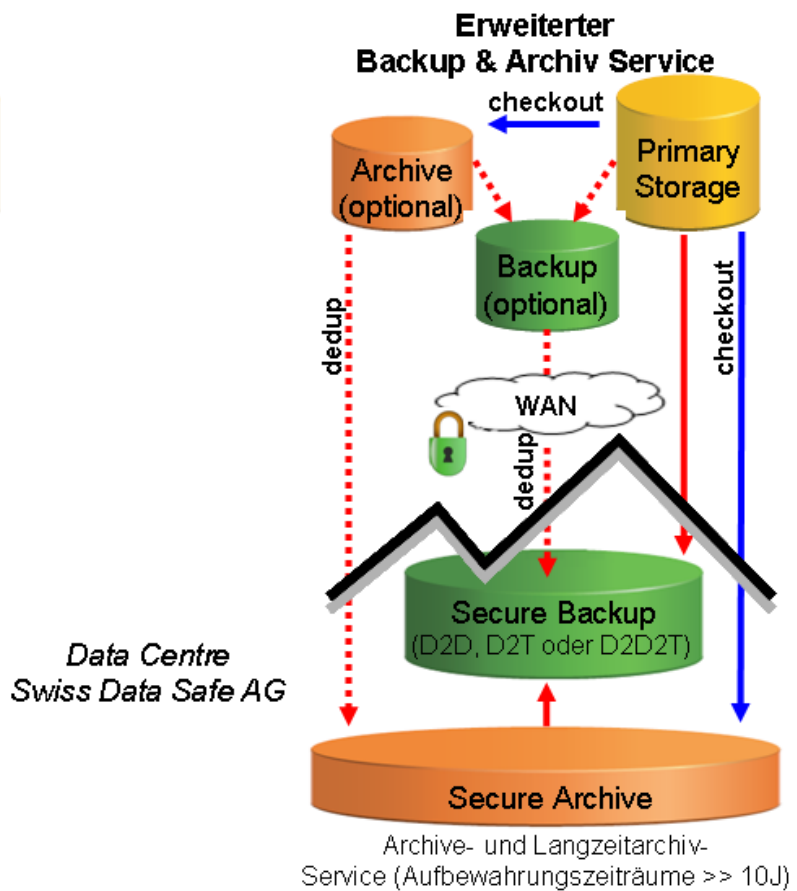

Bei allen Varianten ist ein Monatsbericht mit eingeschlossen. Als Weiteres übernimmt Swiss Data Safe AG das Management der Daten am Data Centre Standort. Die Kostenberechnung ist volumenabhängig.

Service Partnerschaft

Die richtige Lösung hängt von der Ausgangslage und den Sicherheitsbedürfnissen des Kunden ab. Gerne beraten und unterstützen wir unsere Kunden bei der Wahl des Backup-Konzeptes oder der Projektierung.

Konzept für 2-4 fache Datensicherung